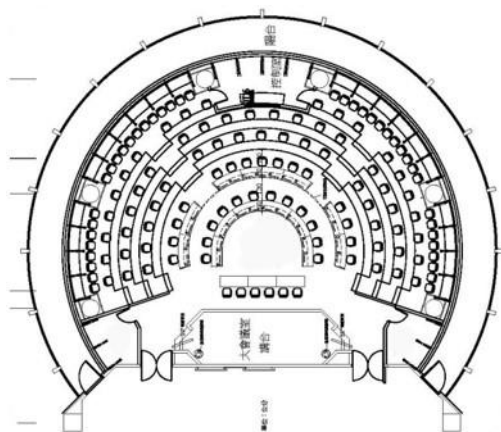

會場平面圖

醫學綜合大樓前棟 4 樓誠樸廳

場地容納人數：133 人

★實際容納人數依疫情規定