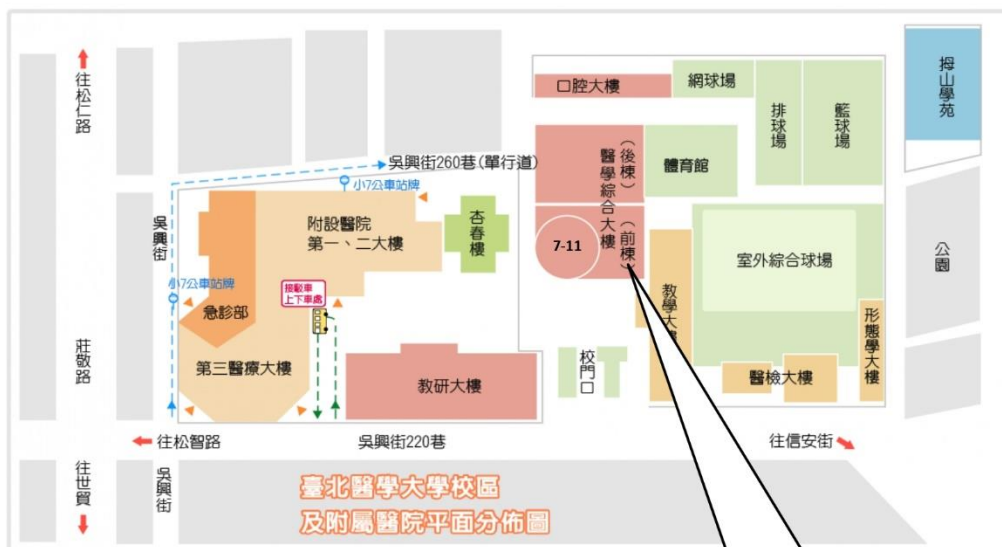

住宿與交通

大眾交通運輸工具

1. 搭公車：1 號、22 號(含區間車)、226 號、266 號(含區間車)、288 號、33 號、37 號、38 號、藍 5 號(臺北醫學大學站)
2. 搭市民小巴 7 號 (臺北醫學大學附設醫院站)
3. 搭捷運 (轉本校附設醫院接駁車)：
 - (1) 捷運板南線-市政府站 2 號出口處，每 10 分鐘一班專車接駁 (19:30 後每 30 分鐘一班)。
 - (2) 文湖線-六張犁站唯一出口往基隆路方向的公車站牌處候車，尖峰時間每 15 分鐘一班，離峰時間每 30 分鐘一班車接駁。
 - (3) 淡水信義線-象山 3 號出口上樓後往前直行第一個避車彎候車，約每 40 分鐘一班接駁。

自行開車

1. 走國道 3 號：由信義快速道路下來進入信義路，左轉松仁路，右轉松勤街，左轉松智路後直行過莊敬路約再 300 公尺，左側即可見臺北醫學大學校園。
2. 走環東大道：由基隆路下，直行往台北市政府方向，左轉松高路、右轉松智路後直行過莊敬路約再 300 公尺，左側即可見臺北醫學大學校園。

**本會議會場於臺北醫學大學醫學綜合大樓前
棟四樓誠樸廳舉辦**

地址：110 臺北市信義區吳興街 250 號

電話：02-2736-1661

地址：臺北市信義區吳興街 250 號

演講地點
醫學綜合大樓前棟 4 樓
誠樸廳

會場平面圖

醫學綜合大樓前棟 4 樓誠樸廳

場地容納人數：133 人

★實際容納人數依疫情規定

住宿: 太平洋商旅

圖文紀念館
DR. SUN YAT-SEN MEMORIAL HALL

仁愛路四段 SEC.4, RENAI RD.

只道樓
GUANGFU S. RD.

國醫大樓
TWTC ITB

國際會議中心
TICC

信義路五段 SEC.5, SHINYI RD.

台北市政府
TAIPEI CITY HALL

信義路
SHINYI RD.